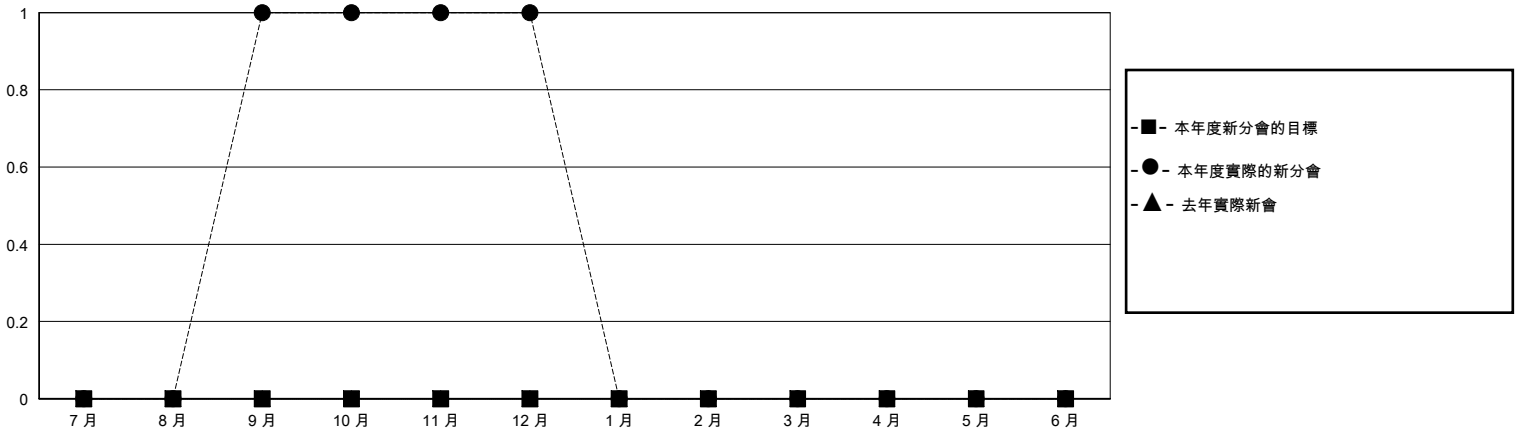

MONTHLY MEMBERSHIP PROGRESS REPORT

District 300D 1

Results as of: 12/31/2023

GMT:

地點 REP OF CHINA

GMT憲章區

分會				位會員@每位須繳			
成果 2023-2024				成果 2023-2024			
季	新分會目標	新會	會員流失的分會	季	會員淨增長目標	實際會員增長數	實際退會會員 (包括轉會)
7月/8月/9月	0	1	0	7月/8月/9月	0	111	26
10月/11月/12月	0	0	0	10月/11月/12月	0	50	50
1月/2月/3月	0	0	0	1月/2月/3月	0	0	0
4月/5月/6月	0	0	0	4月/5月/6月	0	0	0

目標與實際新會累積