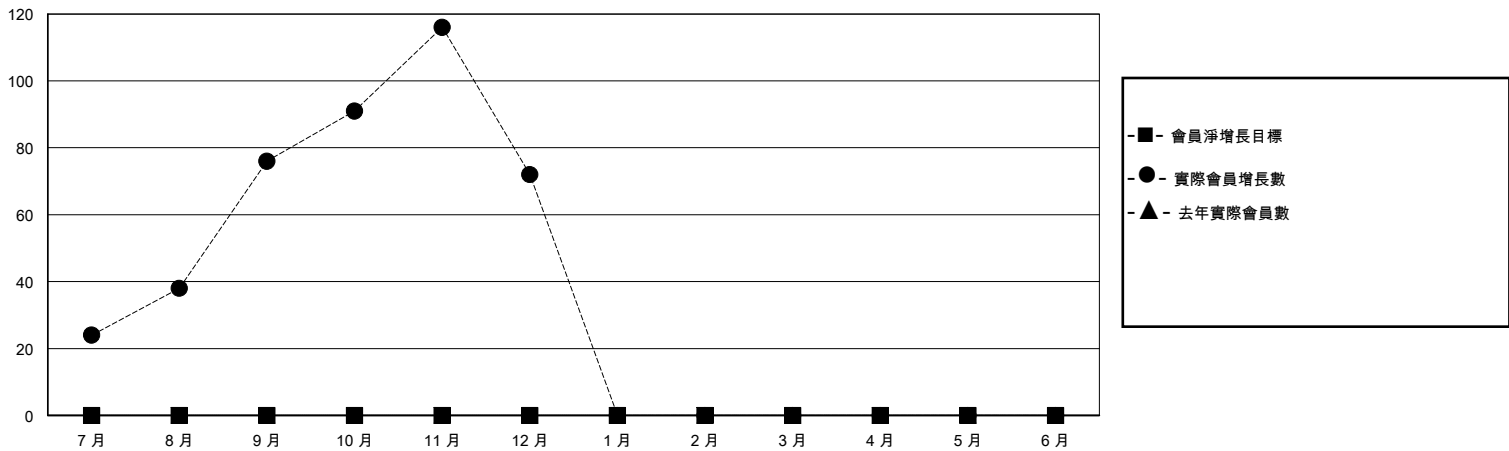

MONTHLY MEMBERSHIP PROGRESS REPORT

District 300D 1

Results as of: 12/31/2023

GMT:

地點 REP OF CHINA

GMT憲章區

分會				位會員@每位須繳			
成果 2023-2024				成果 2023-2024			
季	新分會目標	新會	會員流失的分會	季	會員淨增長目標	實際會員增長數	實際退會會員 (包括轉會)
7月/8月/9月	0	1	0	7月/8月/9月	0	111	26
10月/11月/12月	0	0	0	10月/11月/12月	0	50	50
1月/2月/3月	0	0	0	1月/2月/3月	0	0	0
4月/5月/6月	0	0	0	4月/5月/6月	0	0	0

目標與實際新會累積

目標和實際會員累積

已取消的分會: 0	25 CLUBS OF 43 增添1位或以上的新會員	性別分佈
放棄的會員	點擊這裡取得彙計會員數據	男 938 (65.59%)
		女 492 (34.41%)
過世 1	總計家庭單位會員數 434	總計家庭單位會員數 434
分會已取消 0		支付減半會費的家庭會員 297
其他 75		
總計 76		